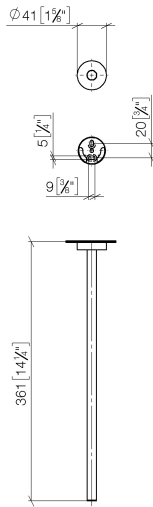

83 215 979

- Rosette Ø 40 mm
- Ausladung 360 mm

Passt zu: LISSÉ, META

	Dark Chrome	83 215 979-19
	Chrom	83 215 979-00
	Platin gebürstet	83 215 979-06
	Light Gold	83 215 979-26
	Light Gold gebürstet	83 215 979-27
	Schwarz matt	83 215 979-33
	Bronze gebürstet	83 215 979-42
	Champagne gebürstet (22kt Gold)	83 215 979-46
	Champagne (22kt Gold)	83 215 979-47
	Chrom gebürstet	83 215 979-93
	Dark Platinum gebürstet	83 215 979-99

83 215 979

mm [inches]

83 215 979

Ersatzteile für die  
anderen  
Oberflächenvarianten  
finden Sie hier:  
Chrom